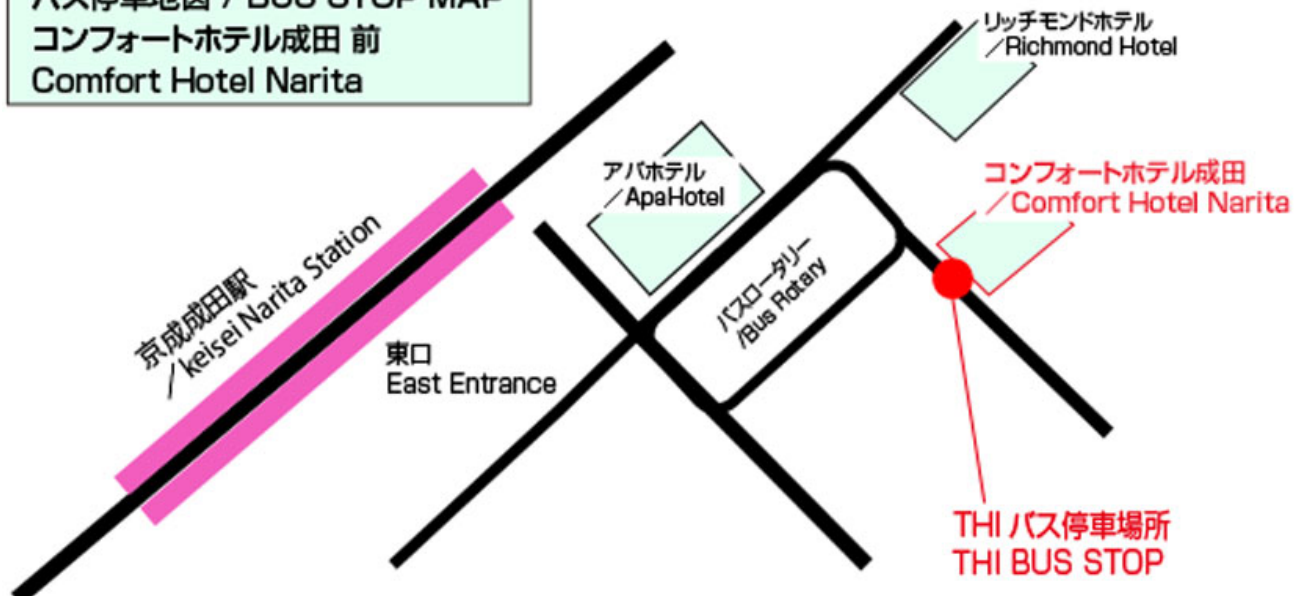

Bus Schedule

1day

コンフォートホテル成田 発 / Departure from Comfort Hotel Narita

(T.H.I. 成田会場直行 / Direct to T.H.I. Narita Machine Center)

7:00_{am}

7:30_{am}

8:00_{am}

8:30_{am}

コンフォートホテル前は下の地図を参照ください。バスの待機が出来ないため、時間厳守をお願いします。
Please refer to the map below for the bus stop at Keisei Narita Station.
We request you to be punctual as bus is not allowed to park too long in front of Comfort Hotel.
Comfort飯店前巴士位置請參考以下地圖。巴士將無法久停，請注意時間。

バス停車地図 / BUS STOP MAP
コンフォートホテル成田 前
Comfort Hotel Narita

オークション終了後には、下記のバスを用意しています

Below bus service is also available after auction close.

拍賣會結束後也會有回程的接駁巴士

- 成田空港經由 京成成田駅方面 / to Keisei Narita Station via Narita Airport
- 成田空港地区各ホテル方面 / to Narita Airport Hotel Area